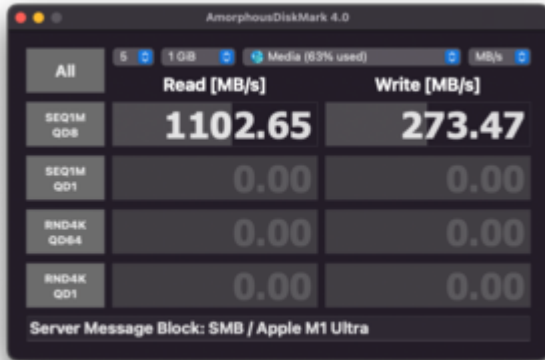

Was haltet Ihr vom neuen Studio-Mac?

Beitrag von „Aluveitie“ vom 28. März 2022, 23:49

Nach einigem Testen den Link zwischen den beiden Switches als schuldigen identifiziert.

Read vom NAS schafft nun die 10Gbit/s. Write ist immer noch schlecht, muss wohl noch ein Problem mit der Cache SSD geben.