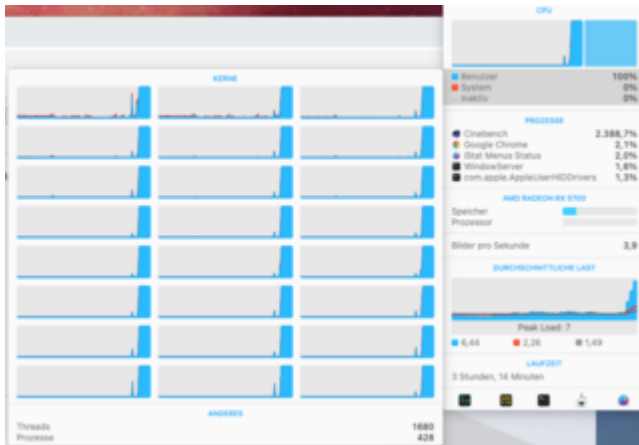

# MSI MEG Z690 Ace

Beitrag von „grecedrummer“ vom 1. Juni 2022, 20:50

mit iStat Menus zeigt es das Selbe an, ja ist auch schlüßig

Vollast

normal