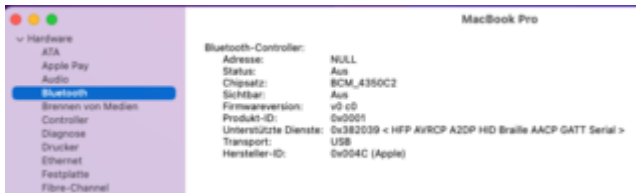

Anfragen zu HWC: OOB BCM94360NG NGFF BROADCOM KARTE

Beitrag von „Rentier Rudi“ vom 3. Juni 2022, 21:56

Wenn ich bei mir im Systembericht schaue, sieht das so aus.

Es handelt sich bei dem Laptop um den Dell Latitude 3550