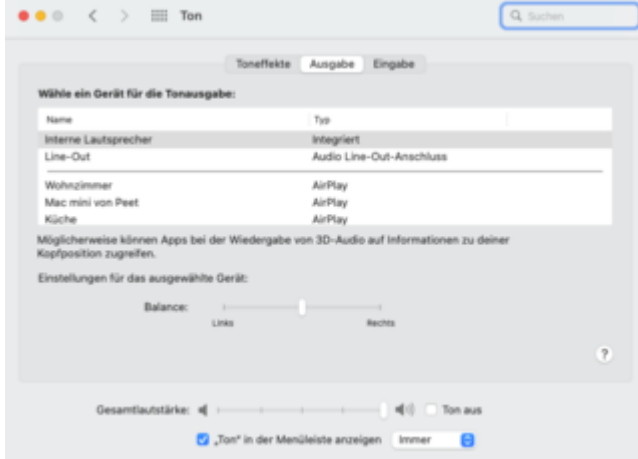

Lenovo Thinkpad T440S OC 0.8.2 - Monterey USB & BT & Wlan & Kamera intern gehen nun

Beitrag von „MacPeet“ vom 7. Juni 2022, 23:08

Da hast Du wohl doch noch die falsche ID drin. Bei mir mit ID 15 wechselt nix automatisch beim Stecken der Kopfhörer im Kombianschluss.

Ich muss nach dem Stecken explizit dort LineOut und LineIn auswählen und dann funktioniert beides zeitgleich hier.

Beide Bilder nach dem Stecken der Kopfhörer, da ändert sich nix.

So ist es im ManualMode auch gedacht.