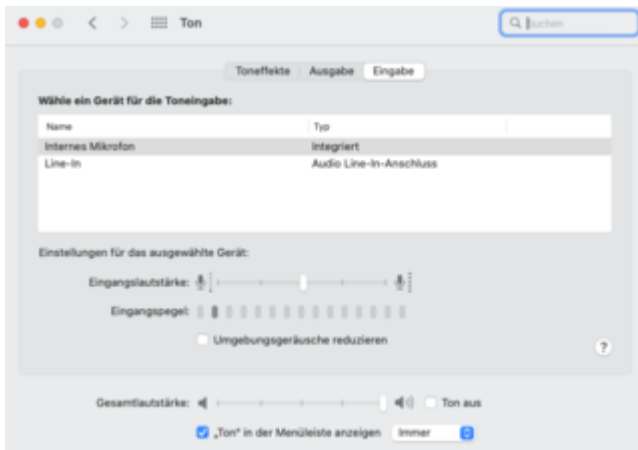

Lenovo Thinkpad T440S OC 0.8.2 - Monterey USB & BT & Wlan & Kamera intern gehen nun

Beitrag von „MacPeet“ vom 7. Juni 2022, 23:08

Da hast Du wohl doch noch die falsche ID drin. Bei mir mit ID 15 wechselt nix automatisch beim Stecken der Kopfhörer im Kombianschluss.

Ich muss nach dem Stecken explizit dort LineOut und LineIn auswählen und dann funktioniert beides zeitgleich hier.

Beide Bilder nach dem Stecken der Kopfhörer, da ändert sich nix.

So ist es im ManualMode auch gedacht.