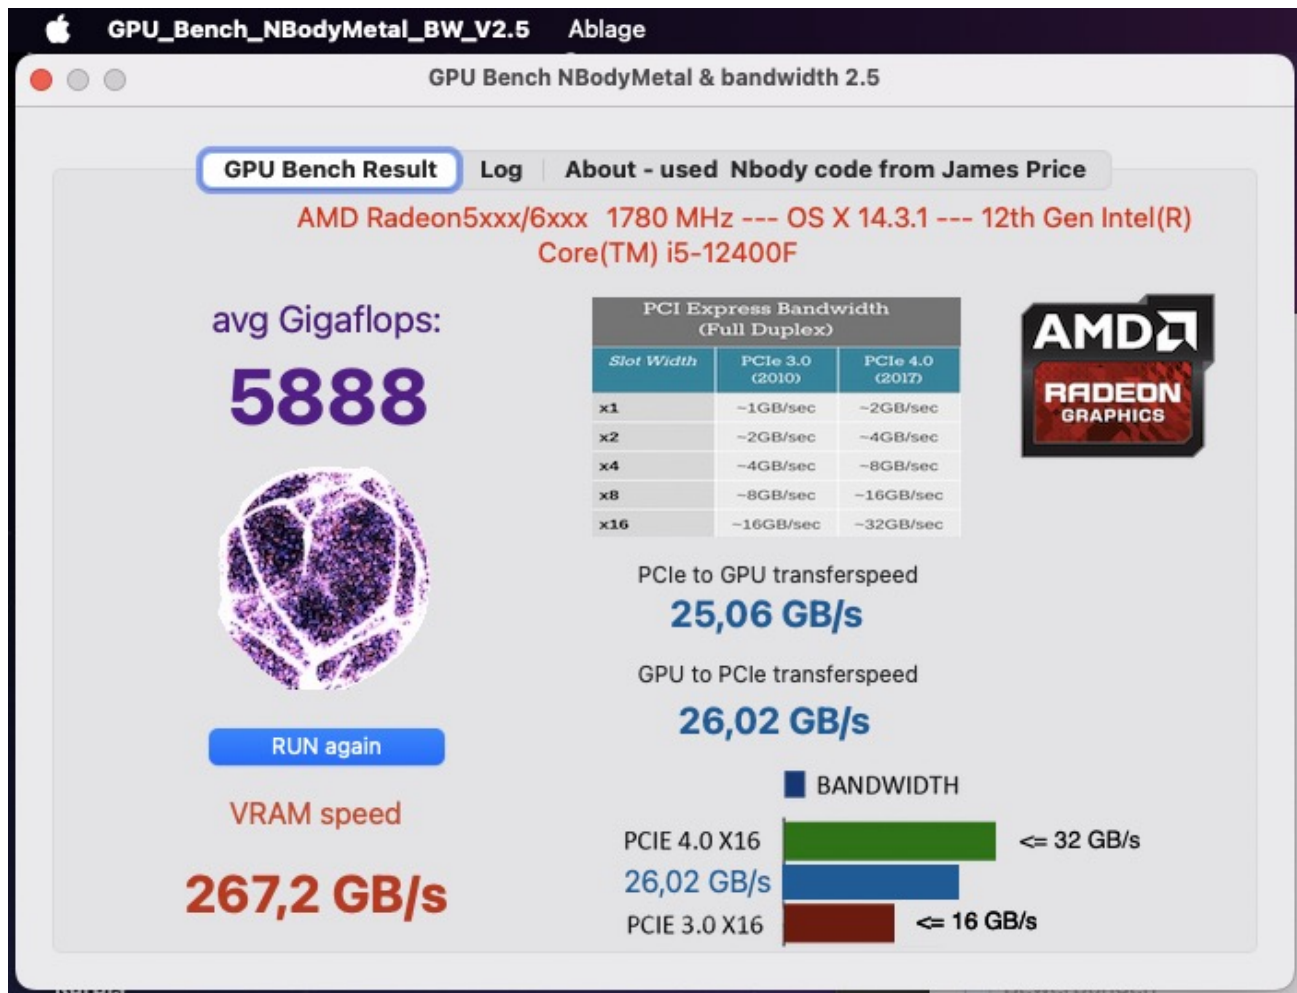

GPU Metal Bench/ PCIe /VRAM Speed Test

Beitrag von „mitchde“ vom 15. August 2022, 08:28

NEU V2.5:

Tool für Anzeige PCIE Speed, VRAM Speed und GPU **compute Metal** Speed GigaFlops (NBodyMetal)..

Meine RX 5600 XT: