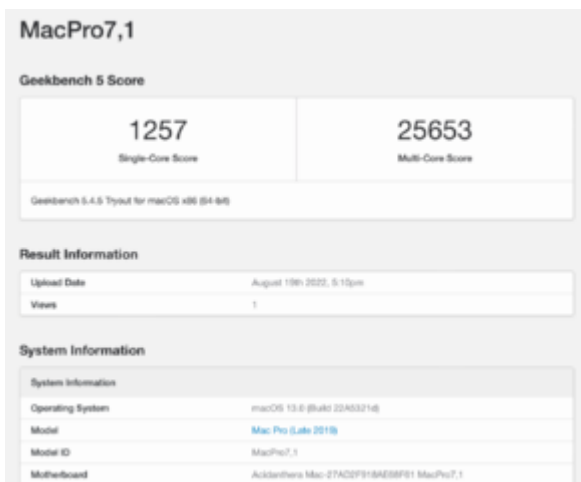

# Erledigt **Benchmark die zweite**

Beitrag von „fabiosun“ vom 19. August 2022, 16:36

with PBO enabled about 400 W seen on CPU

PBO disabled