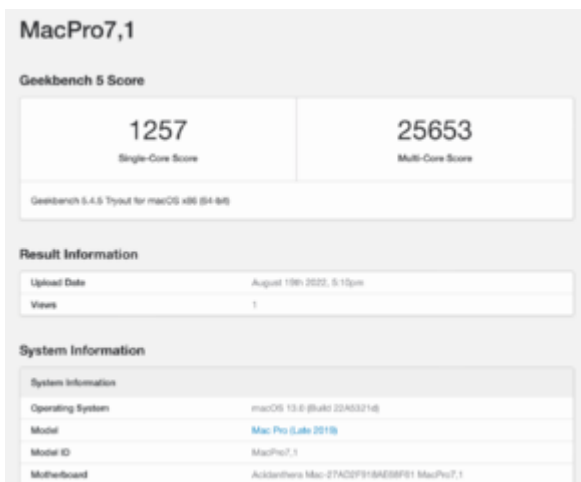

Erledigt **Benchmark die zweite**

Beitrag von „fabiosun“ vom 19. August 2022, 16:36

with PBO enabled about 400 W seen on CPU

PBO disabled