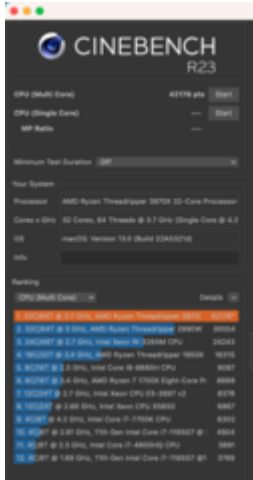

# Erledigt **Benchmark die zweite**

Beitrag von „fabiosun“ vom 19. August 2022, 16:36

with PBO enabled about 400 W seen on CPU

PBO disabled