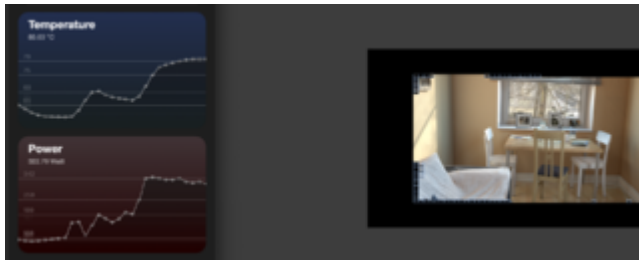

Erledigt **Benchmark die zweite**

Beitrag von „fabiosun“ vom 19. August 2022, 16:36

with PBO enabled about 400 W seen on CPU

PBO disabled