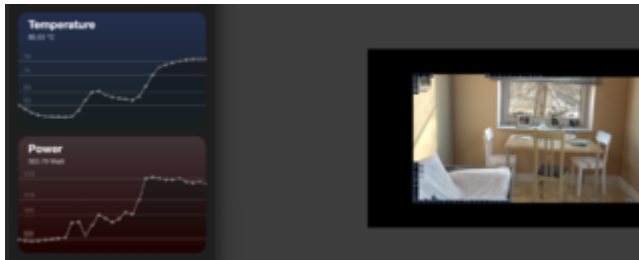

# Erledigt **Benchmark die zweite**

Beitrag von „fabiosun“ vom 19. August 2022, 16:36

with PBO enabled about 400 W seen on CPU

PBO disabled