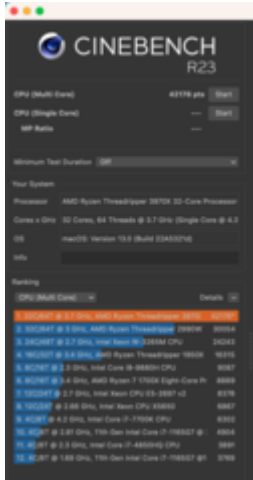

Erledigt **Benchmark die zweite**

Beitrag von „fabiosun“ vom 19. August 2022, 16:36

with PBO enabled about 400 W seen on CPU

PBO disabled