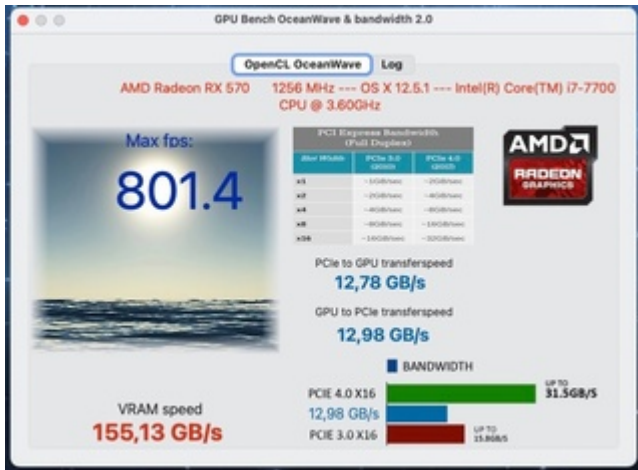

GPU Metal Bench/ PCIe /VRAM Speed Test

Beitrag von „mitchde“ vom 21. August 2022, 10:54

Hi, habe mein GPU Benchtool runderneuert, zeigt auch gemessene PCIe Transferwerte und VRAM Speed an - neben dem Oceanwave FPS Wert.

Zeigt mein System mit RX 570..

DL: V2.1, siehe Ende Post#1