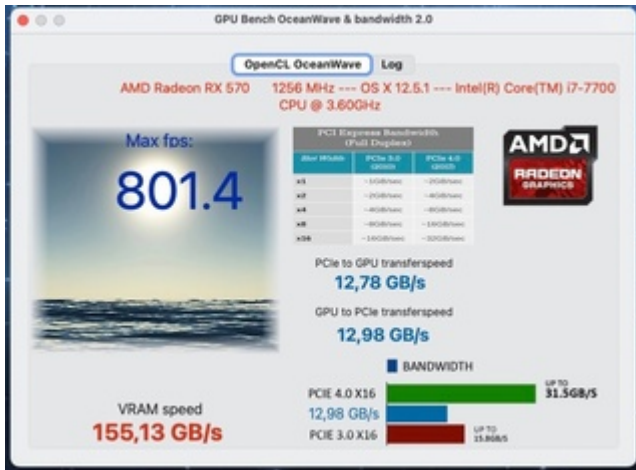

GPU Metal Bench/ PCIe /VRAM Speed Test

Beitrag von „mitchde“ vom 21. August 2022, 10:54

Hi, habe mein GPU Benchtool runderneuert, zeigt auch gemessene PCIe Transferwerte und VRAM Speed an - neben dem Oceanwave FPS Wert.

Zeigt mein System mit RX 570..

DL: V2.1, siehe Ende Post#1