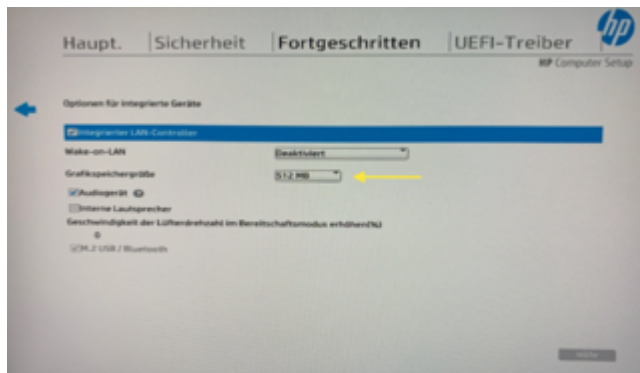

HP Elitedesk 800 G3 Mini - Boot läuft nicht durch...

Beitrag von „PhillipU“ vom 9. September 2022, 06:19

[Zitat von OSX-Einsteiger](#)

[PhillipU](#)

Kannst du auch hier 64 MB einstellen ?

Dies hat leider auch nichts gebracht..