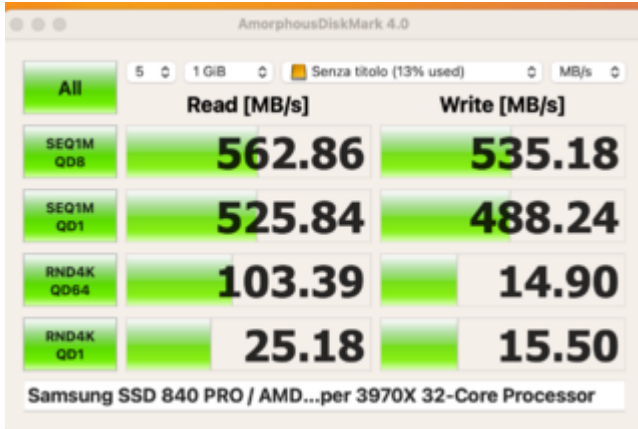

Bild & USB Hub über USB-C Port der Grafikkarte?

Beitrag von „fabiosun“ vom 1. Oktober 2022, 15:53

A SSD connected to 6900Xt USB typeC