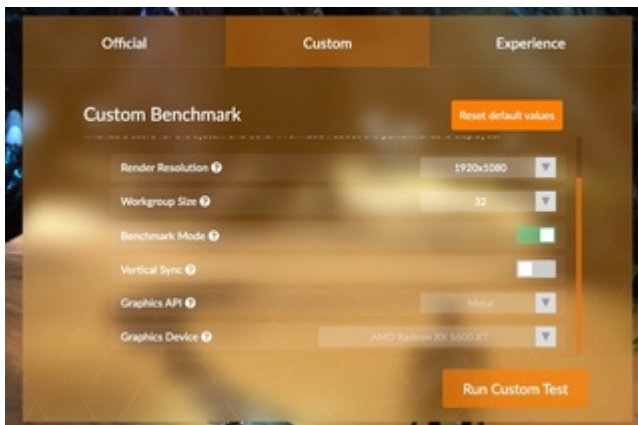

# GPU Metal Bench - GPUScore: Sacred Path (2022, von Basemark)

Beitrag von „mitchde“ vom 11. Dezember 2022, 12:15

**EDIT Dez 2022** : Nun gibts den noch neueren *GPUScore: Sacred Path* Bench auch für Mac OS (Metal). Läuft somit auf Win, Linux, Mac.

Infos+DL:

<https://www.basemark.com/benchmarks/gpuscore/sacred-path>

Mein Moni kann leider nicht 4K Auflösung (das ist der Standard beim neusten Bench), daher "nur" auf 1920x1080 Auflösung meine RX 5600 XT getestet.

Mein Wert kommt gleich .. 😊

Und da 😊 Monterey RX 5600 XT, CUSTOM SETTING 1920x1080!

GPUScore: Sacred Path

**GPUScore:**  
Sacred Path

Benchmarks

Results

Info

Exit