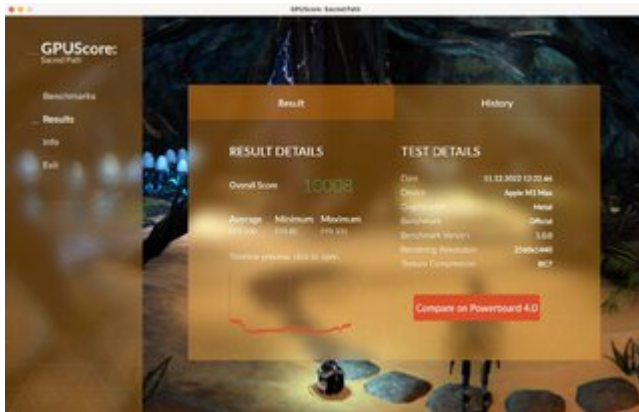

GPU Metal Bench - GPUScore: Sacred Path (2022, von Basemark)

Beitrag von „CMMChris“ vom 11. Dezember 2022, 12:25

Einmal M1 Max 32C mit Defaults:

Und nochmal mit Custom 4k: