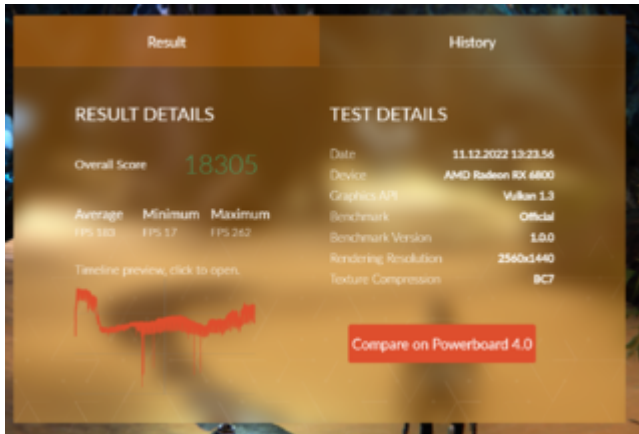

GPU Metal Bench - GPUScore: Sacred Path (2022, von Basemark)

Beitrag von „hackmac004“ vom 11. Dezember 2022, 12:47

Ventura mit Metal 3

Rx 6800 1440p:

4K:

Hier das ganze mit Monterey und Metal 2:

1440p:

4k:

Der Test ist ziemlich consistent und man kann schon einen Unterschied zwischen beiden APIs sehen.

Win 11 mit Vulkan schneidet nochmal deutlich besser ab:

1440p:

4K: