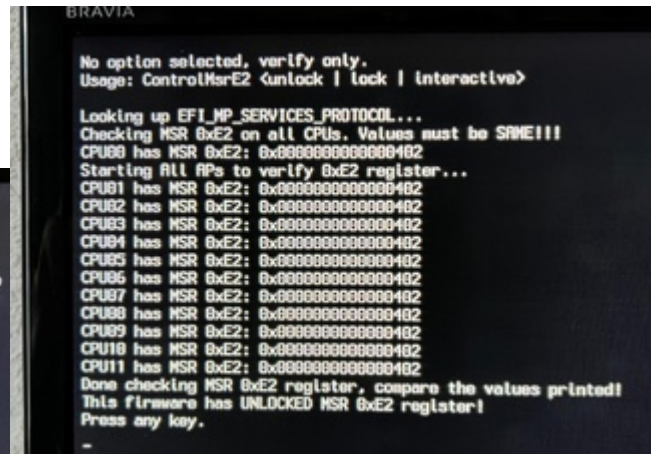

MSI X99A GAMING PRO CARBON - Ventura

Beitrag von „MeO-Style“ vom 31. Dezember 2022, 15:48

Nach EFI 3...

[bluebyte](#)

Glaub es mir bitte einfach ... ich war und bin stets im Advanced Mode des Bios!

Im Post [#83](#) war ich definitiv im Advanced Mode, siehe die Bilder!!!

Im Post [#93](#) habe ich lediglich den EZ Mode veranschaulicht!!!

Also nein, wie Du siehst möchte ich Dich keineswegs veräppeln!!!