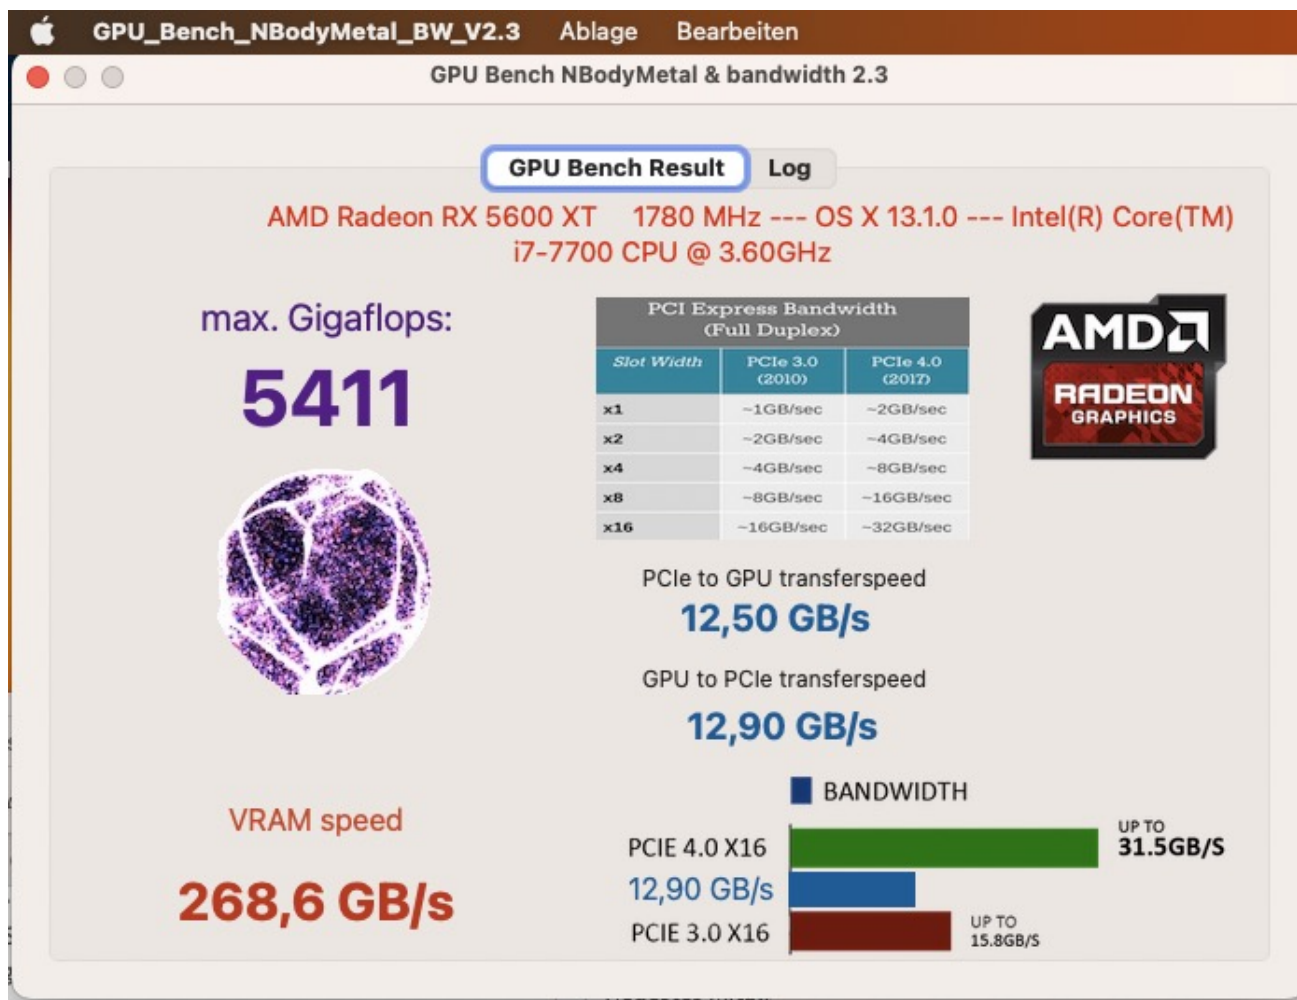

GPU Metal Bench/ PCIe /VRAM Speed Test

Beitrag von „mitchde“ vom 8. Januar 2023, 12:26

PS: Deine PCIe Transferwerte sind mit **unter 7 GB/s** echt niedrig für PCIe 3.0.. meine **RX 570** lieferte in meinem älteren Mainbaord (auch PCIe 3.0) ca. 13 GB/s!!! Was real, ab ca. 12 GB/s das maximum bei PCIe 3.0 ist. Mit PCI 4.0 GPU und Intel CPU / Chipsatz kommt man sogar über 20 GB/s.

Aktuelle Version V2.3 (Universal).

Meine (neue) 😊 **RX 5600 XT**