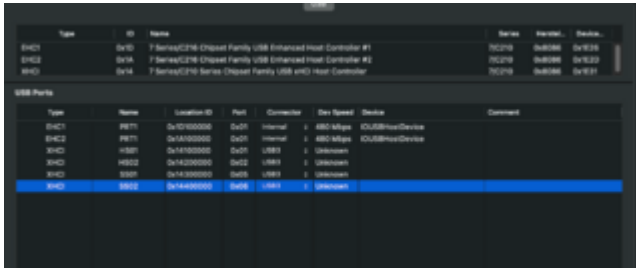

# Hilfe!!! Feintuning T430 (1600x900) / Sonoma

Beitrag von „Hardy777“ vom 25. August 2023, 21:33

Capos81

sind gesetzt bei mir aber leider hilft das nicht.

[Arkturus](#)

..so sieht es bei mir bezüglich USB aus.