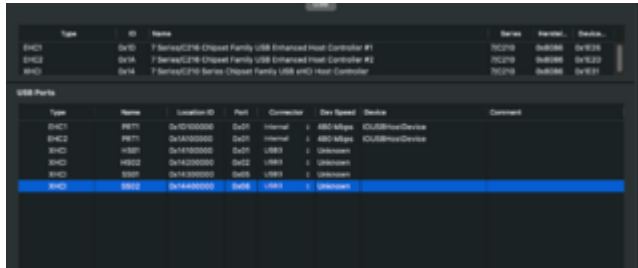

Hilfe!!! Feintuning T430 (1600x900) / Sonoma

Beitrag von „Hardy777“ vom 25. August 2023, 21:33

Capos81

sind gesetzt bei mir aber leider hilft das nicht.

[Arkturus](#)

..so sieht es bei mir bezüglich USB aus.