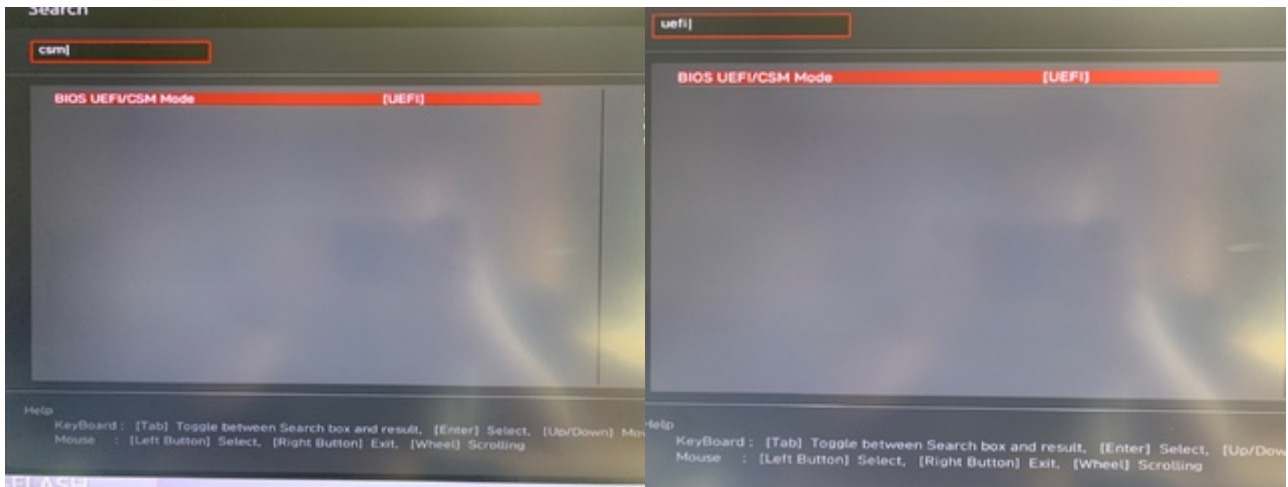

PC bleibt bei [EB|#LOG:EXITBS:START] hängen.

Beitrag von „breexly“ vom 17. September 2023, 12:16

Is this the right setting? Should be on right?

The 3070 is currently not plugged in.