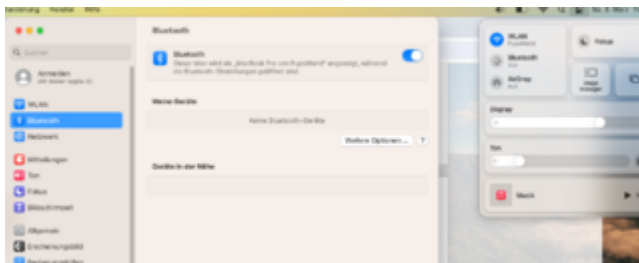

# Hilfe bei HP EliteBook 840 G5

Beitrag von „mr.flow3“ vom 3. März 2024, 15:38

[griven](#) USB Mapping war eigentlich korrekt und wird erkannt.

BT wird mir so angezeigt.

Backlight habe ich hinbekommen 😊