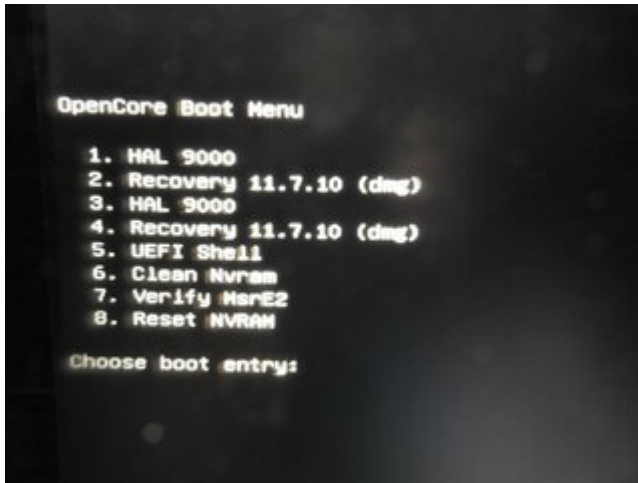

# Alle bootbaren Festplatten weg | Hilfe

Beitrag von „TheSnooze“ vom 18. März 2024, 17:45

[apfel-baum](#) Wir sind schonmal einen Schritt weiter. Aber ich bin mir nicht sicher wie's weiter geht. Das kommt wenn ich von dem Stick boote: