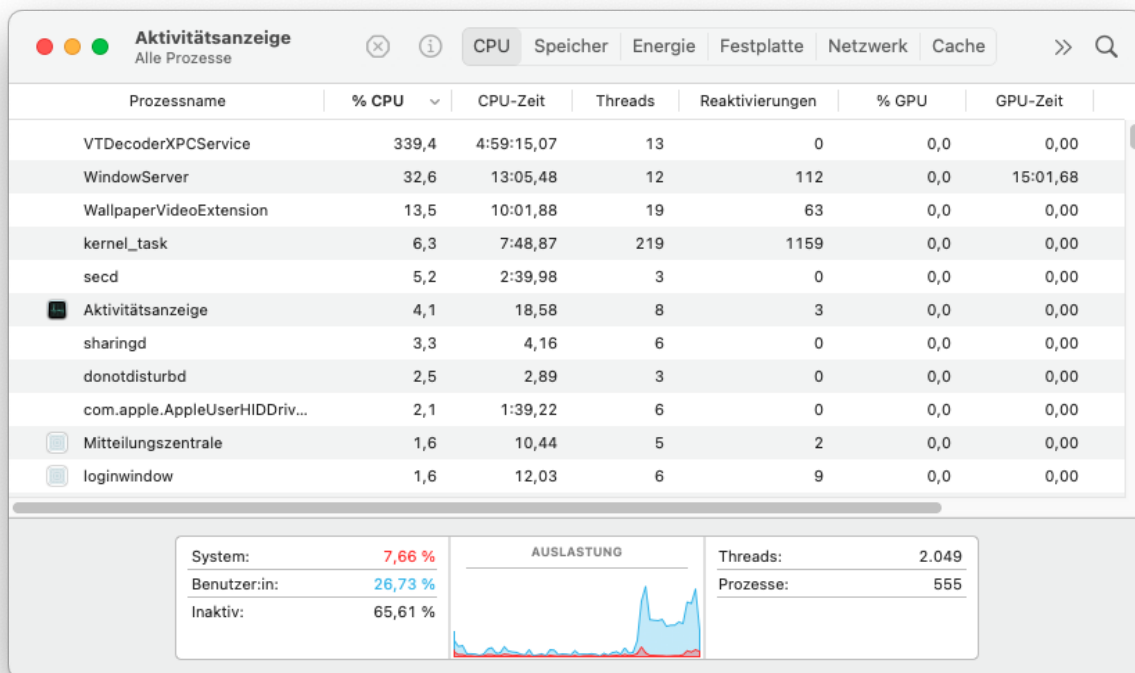

MACOS 14 SONOMA BETA

Beitrag von „MacGrummel“ vom 27. März 2024, 11:25

Bei meinem kleinen Z170er läuft unterdessen Sonoma 14.4.1

Allerdings habe ich noch immer zwei Probleme:

den Dauer-Störenfried IDECacheDelite-Fehler, der nach Sekunden wieder auf geht.

und dass er im Leerlauf die Grafik zu 100% belastet, egal mit welchem Bildschirmschoner.
Nervig, laut und Stromverschwendung!