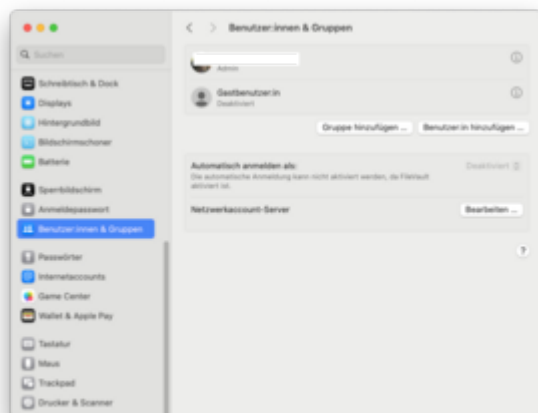

genau diesen Dialog suchte ich und kann ihn nicht finden unter Benutzer&Gruppen gibt den nicht??