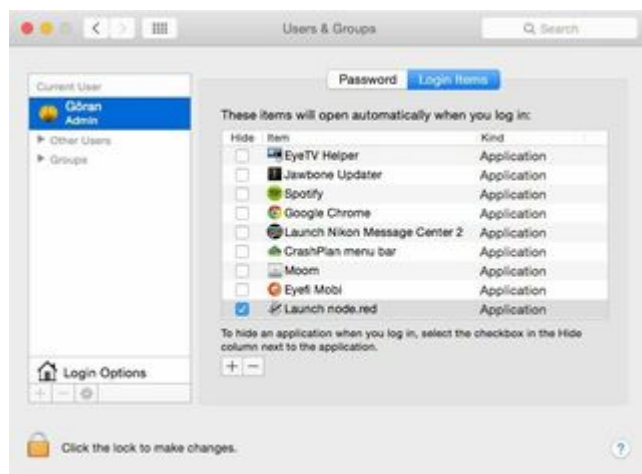

Erfahrungen mit Intel WIFI und Intel Bluetooth unter Sonoma

Beitrag von „Arkturus“ vom 11. Juni 2024, 09:00

[Zitat von anonymous writer](#)

Nimm denn Heliport manuell zu denn Apps hinzu die automatisch gestartet werden sollen.