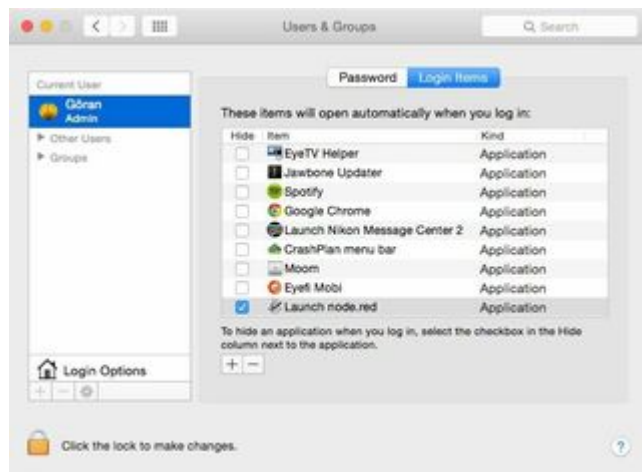

Erfahrungen mit Intel WIFI und Intel Bluetooth unter Sonoma

Beitrag von „Arkturus“ vom 11. Juni 2024, 09:00

[Zitat von anonymous writer](#)

Nimm denn Heliport manuell zu denn Apps hinzu die automatisch gestartet werden sollen.

genau diesen Dialog suchte ich und kann ihn nicht finden unter Benutzer&Gruppen gibt den nicht??

Sorry, Heist jetzt Anmeldeobjekte und über Suchen gefunden