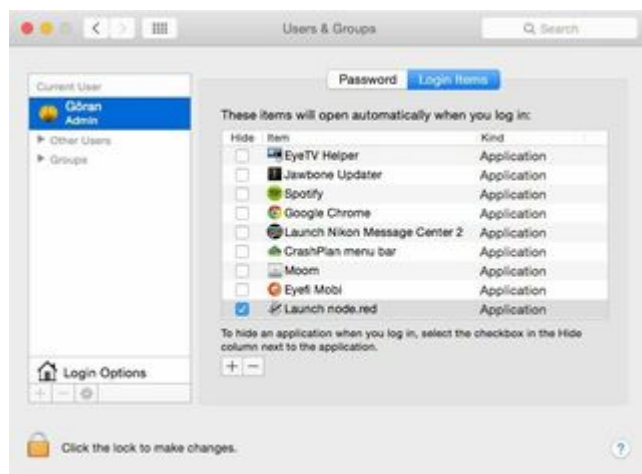

# Erfahrungen mit Intel WIFI und Intel Bluetooth unter Sonoma

Beitrag von „Arkturus“ vom 11. Juni 2024, 09:00

[Zitat von anonymous writer](#)

Nimm denn Heliport manuell zu denn Apps hinzu die automatisch gestartet werden sollen.