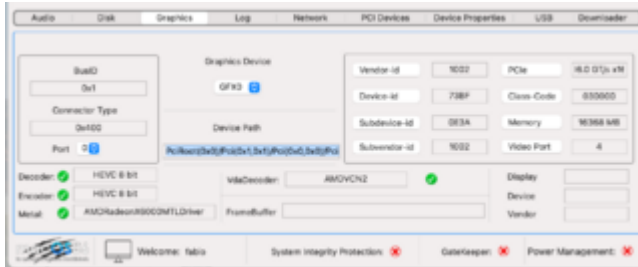

Sehr schlechte OpenCL Performance

Beitrag von „fabiosun“ vom 9. August 2024, 12:24

i use Hackcheck app or similar to find my path