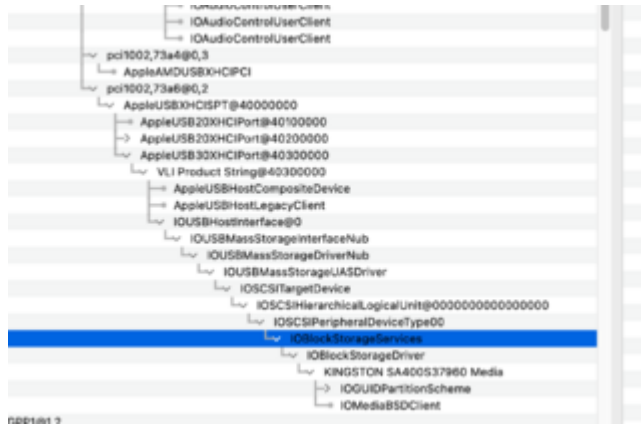

Bild & USB Hub über USB-C Port der Grafikkarte?

Beitrag von „fabiosun“ vom 9. Oktober 2024, 15:58

[derpuma](#)

using the next and this ssdt for mapping (attached also my ssdt used for mapping USB)