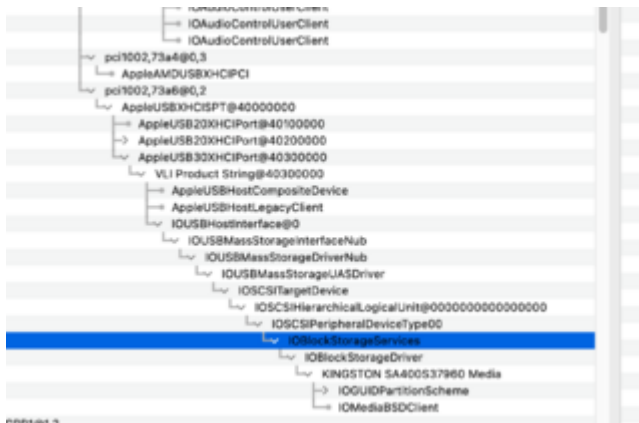

Bild & USB Hub über USB-C Port der Grafikkarte?

Beitrag von „fabiosun“ vom 9. Oktober 2024, 15:58

[derpuma](#)

using the next and this ssdt for mapping (attached also my ssdt used for mapping USB)