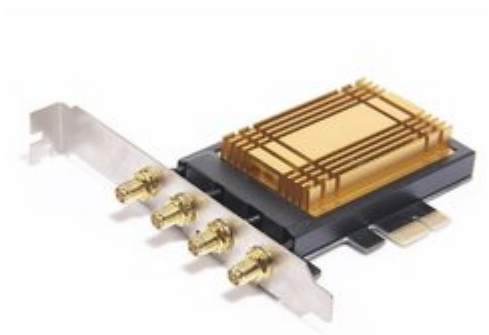

WiFunni WF-AC360

Beitrag von „Griven“ vom 6. Oktober 2015, 08:45

Bildquelle : WiFunni

Läuft OOB.

Wichtig ist das sie **nicht** in einen x4 Slot gesteckt wird, in x8 und x1 läuft sie einwandfrei!.

Wlan AC und Bluetooth 4.0