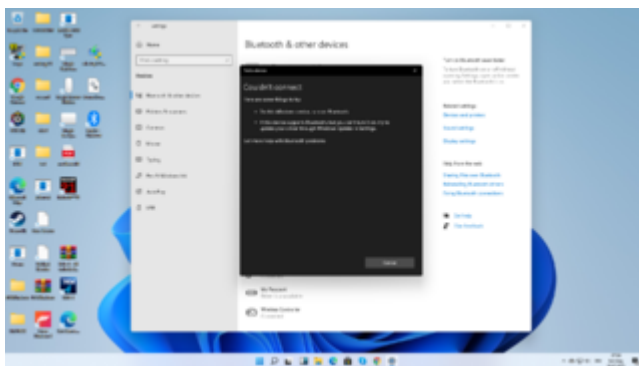

# Suche fü die BCM943602CS COMBO KARTE windows treiber

**Beitrag von „Schwarzkopf“ vom 18. Juli 2021, 16:22**

Suche fü die BCM943602CS COMBO KARTE windows treiber kann mir jemand weiter helfen und den für mich hochladen oder download link posten

---

**Beitrag von „grecedrummer“ vom 18. Juli 2021, 16:29**

Benutzt doch mal die [Forumsuche](#) klappt ab und zu 🤔

---

**Beitrag von „Schwarzkopf“ vom 18. Juli 2021, 16:36**

jep läuft unter windows 11 leider nicht richtig magicmaus ist verbunden aber findet keine anderen geräte

**Beitrag von „apfel-baum“ vom 18. Juli 2021, 16:36**

btw. win 11 ist letztlich eine beta

---